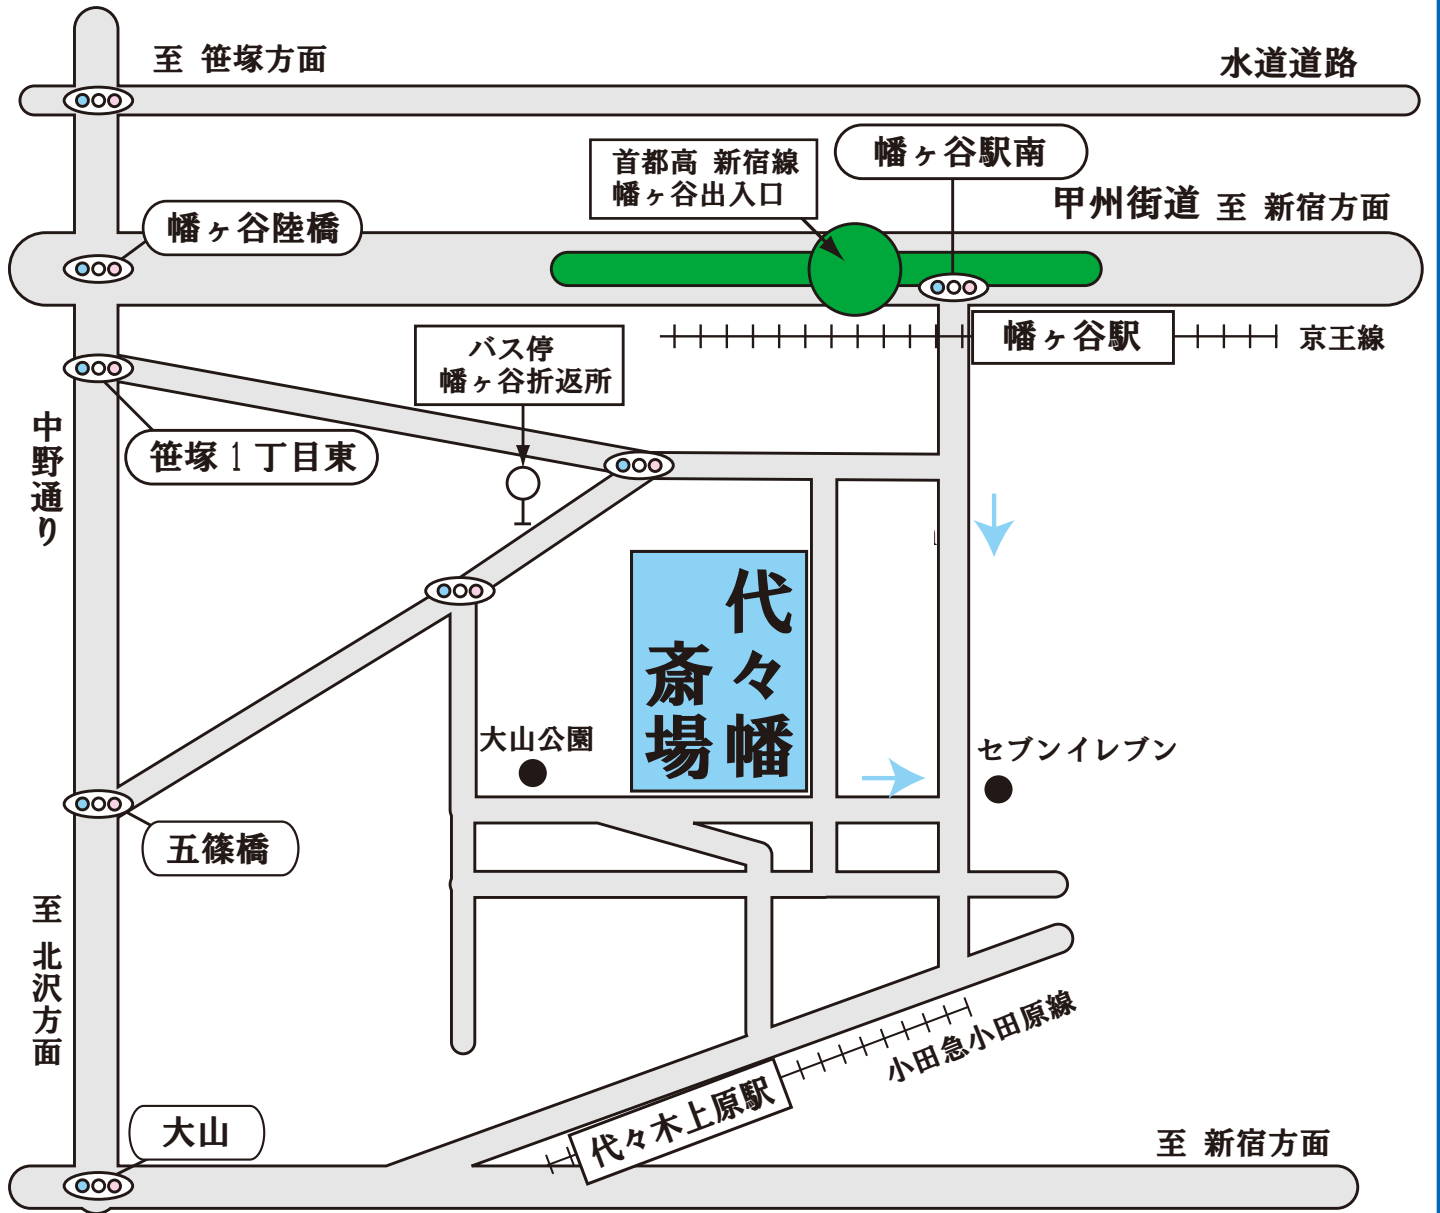

代々幡斎場案内地図 - 青山祭典

※代々幡斎場は、火葬場併設した民間の貸式場です。

井ノ頭通り

〒151-0066 東京都渋谷区西原 2-42-1

斎場直通 : TEL 03-3466-1006

- JR 京王新線「幡ヶ谷駅」南口より 徒歩 6 分
- JR 小田急線「代々木上原駅」北口 1 番出口より 徒歩 20 分
- JR「渋谷駅」より東急バス 渋 55 系「幡ヶ谷折返所行き」に乗車、バス停「幡ヶ谷折返所」下車

●約 56 台

butuji.com

葬儀・供花のご依頼は
青山祭典

050-7119-2722

■本地図は、当斎場を利用させて頂いている葬儀社青山祭典（以下、弊社）が独自に作成したものです。詳細は当斎場公式HPなどでご確認下さい。2) 弊社は、本地図上の内容について、信頼性、正確性の保持に努めますが、それらについて保証するものではありません。